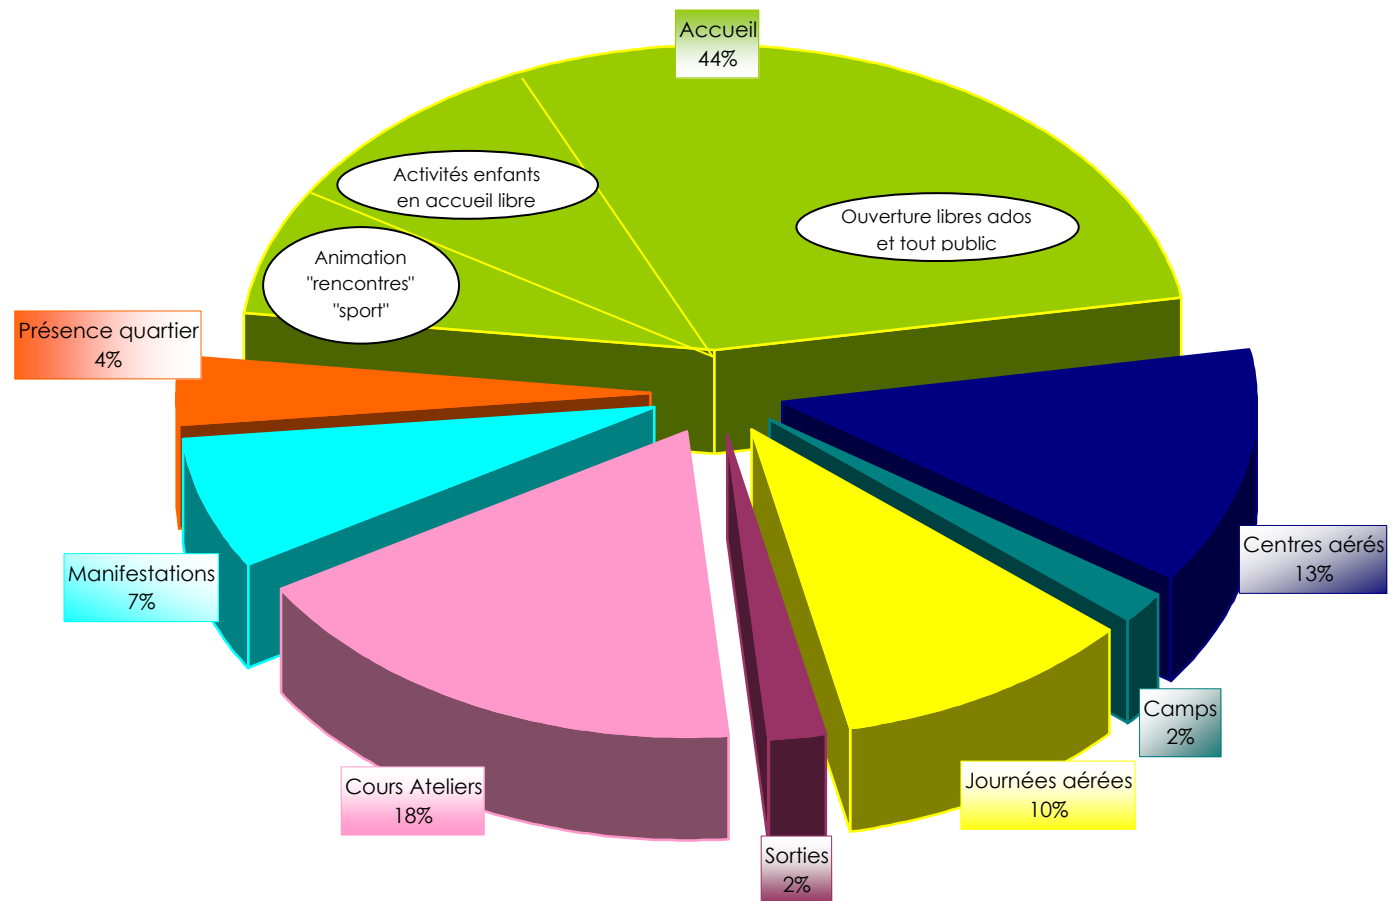

## Types d'actions

Heures d'ouverture : 93'080\*

### \*ERRATUM\*

Dans la version papier du rapport 2005, une erreur s'est glissée à la page 11 concernant ce graphique. Le total des heures d'ouverture est effectivement de 93'080 et non de 38'080 heures. Cette erreur a été modifiée dans la version téléchargeable du site [www.fase.ch](http://www.fase.ch)